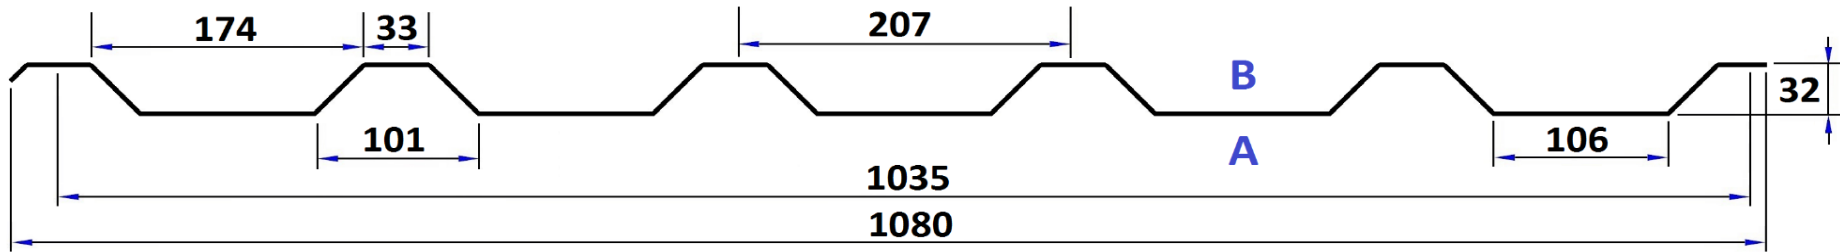

BDC Trapezprofil 32.207 - DACH (Negativlage)

BDC Trapezprofil 32.207 - WAND (Positivlage)