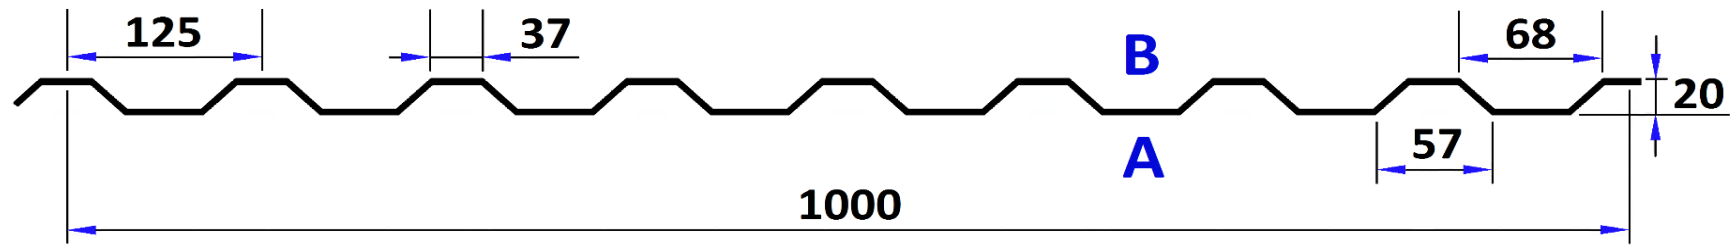

BDC Trapezprofil 20.125 - DACH (Negativlage)

BDC Trapezprofil 20.125 - WAND (Positivlage)